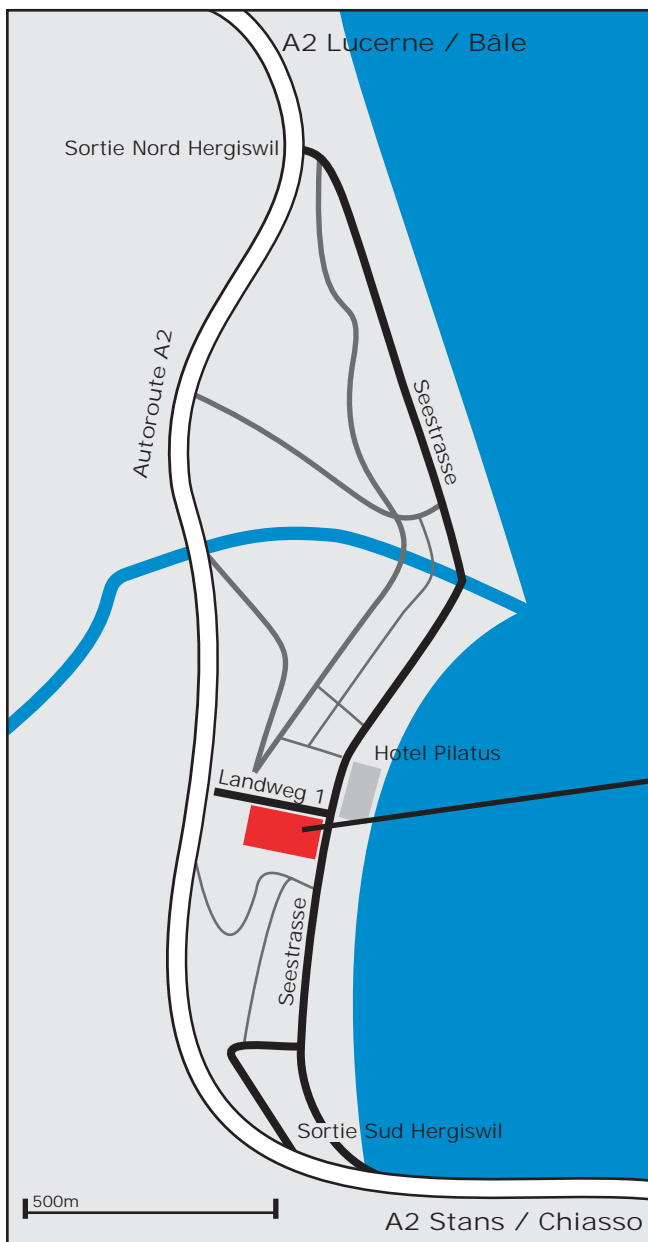

Plan d'accès en voiture (autoroute A2)

Nos bureaux se situent en plein cœur d'Hergiswil, facilement et rapidement accessibles. Ce serait un plaisir de vous accueillir.

Descriptif

Arrivée par Lucerne (A2):

- Sortie d'autoroute Hergiswil
- Rue principale, en direction du centre-ville
- Après 1,5 km, c'est juste en face de l'hôtel Pilatus

Arrivée par Stans (A2):

- Sortie d'autoroute Hergiswil
- Rue principale, en direction du centre-ville
- Après 800 m, c'est juste en face de l'hôtel Pilatus