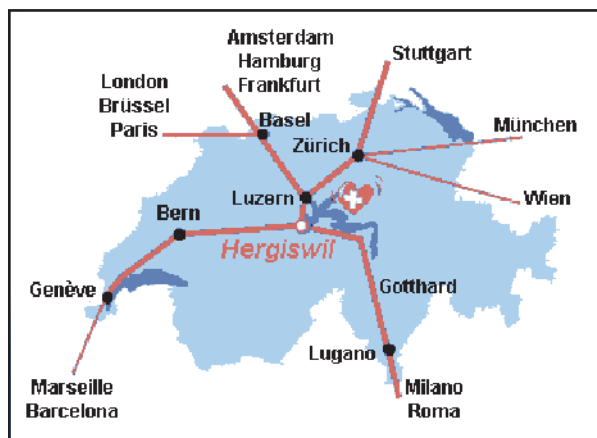

Plan d'accès en voiture (autoroute A2)

Nos bureaux se situent en plein cœur d'Hergiswil, facilement et rapidement accessibles. Ce serait un plaisir de vous accueillir.

Descriptif

Arrivée par Lucerne (A2):

- Sortie d'autoroute Hergiswil
- Rue principale, en direction du centre-ville
- Après 1,5 km, c'est juste en face de l'hôtel Pilatus

Arrivée par Stans (A2):

- Sortie d'autoroute Hergiswil
- Rue principale, en direction du centre-ville
- Après 800 m, c'est juste en face de l'hôtel Pilatus