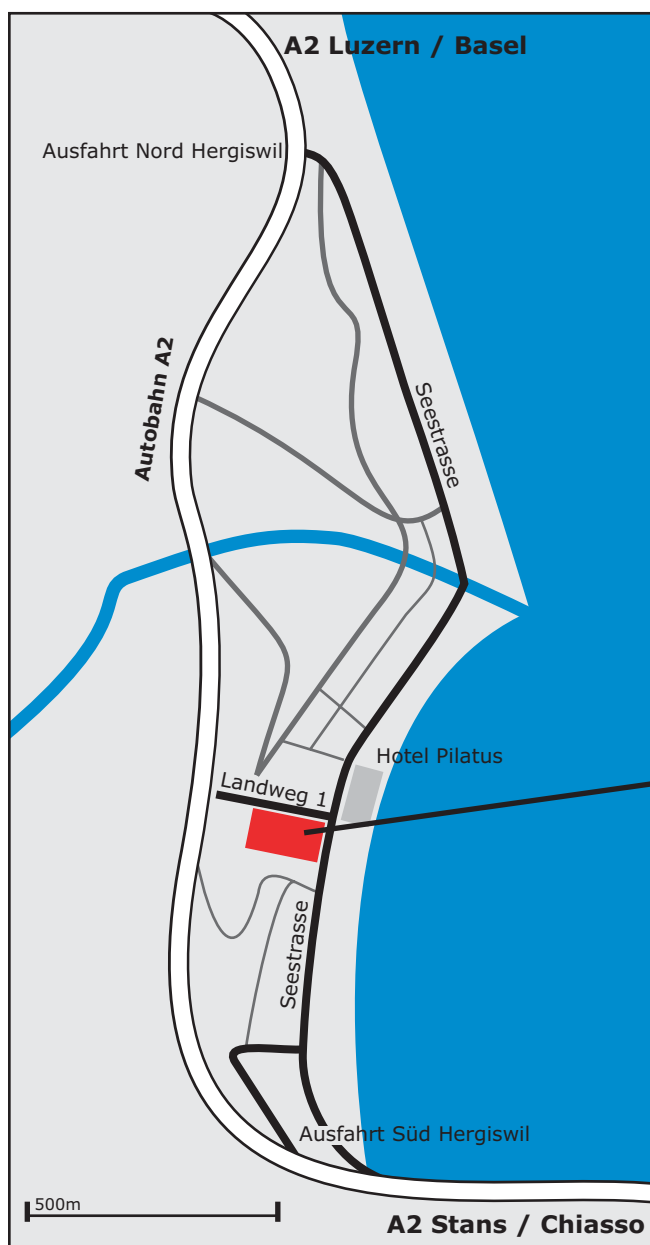

Anfahrtsplan via Auto (Autobahn A2)

Unsere Büroräumlichkeiten liegen mitten in Hergiswil, stets bequem und schnell erreichbar. Wir freuen uns auf Ihren Besuch

Beschrieb

Anfahrt von Luzern (A2):

- Autobahnausfahrt Hergiswil
- Hauptstrasse Richtung Zentrum
- Nach 1.5km vis-à-vis Hotel Pilatus

Anfahrt von Stans (A2):

- Autobahnausfahrt Hergiswil
- Hauptstrasse Richtung Zentrum
- Nach 800m vis-à-vis Hotel Pilatus

Atlantis Übersetzungsdienst AG

Landweg 1
 CH-6052 Hergiswil

Telefon 041 631 03 40
 Telefax 041 631 03 44
 E-Mail info@atlantisag.ch
 Internet www.atlantisag.ch