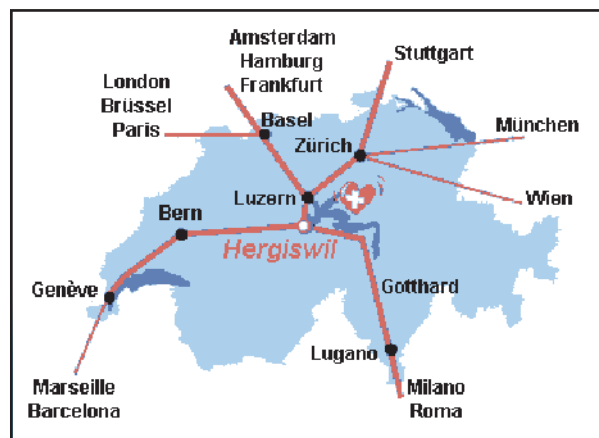

Anfahrtsplan via Auto (Autobahn A2)

Unsere Büroräumlichkeiten liegen mitten in Hergiswil, stets bequem und schnell erreichbar. Wir freuen uns auf Ihren Besuch

Beschrieb

Anfahrt von Luzern (A2):

- Autobahnausfahrt Hergiswil
- Hauptstrasse Richtung Zentrum
- Nach 1.5km vis-à-vis Hotel Pilatus

Anfahrt von Stans (A2):

- Autobahnausfahrt Hergiswil
- Hauptstrasse Richtung Zentrum
- Nach 800m vis-à-vis Hotel Pilatus

Atlantis Übersetzungsdienst AG

Landweg 1
 CH-6052 Hergiswil

Telefon 041 631 03 40
 Telefax 041 631 03 44
 E-Mail info@atlantisag.ch
 Internet www.atlantisag.ch